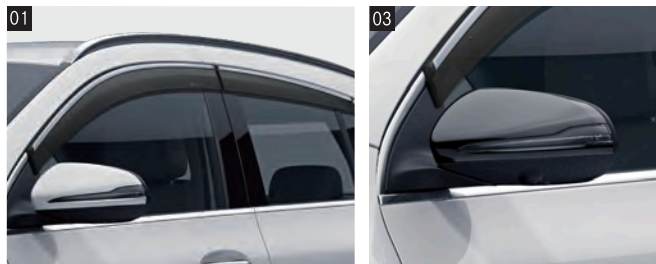

Exterior

h 参考取付時間

01 サイドバイザー

30,800円(税抜:28,000円)
0.8h (1台分)
M 247 710 70 00 MM

03 ブラックドアマミラーハウジング

30,800円(税抜:28,000円)
0.6h
A 213 811 1100

※ドアマミラーフラッシュャーの付け替えが必要です。
※左右2個セット。

02 ルーフスポイラー

49,500円(税抜:45,000円)
0.6h
A 247 793 0300

※別途塗装が必要です。

その他のアクセサリグッズに
関してはこちらをご覧ください。