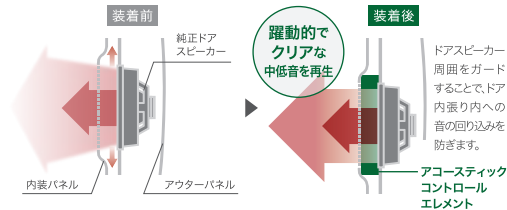

■ アコースティックコントロールエレメント装着後の効果(概念図)

07 LEDロゴプロジェクター

0.3h

31,900円(税抜:29,000円)
A 247 820 8702
※左右2個セット。