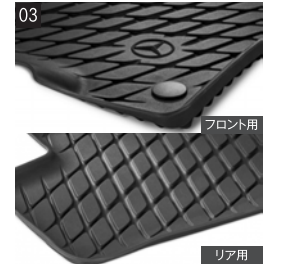

05 タッチスクリーン 保護フィルム

4,400円(税抜:4,000円)
M 177 825 10 00 MM
※スクリーン拭きが付属します。
※マット仕様。
※サイズ:縦118mm×横308mm

06 ソニックデザインサウンドスイート

2.5h

96,800円(税抜:88,000円)
M 247 820 07 00 MM

あなたのEQAに、上質なクリアサウンドを。

ドアの内部構造や車室内音響特性の徹底解析から生まれた、音のクオリティを最大限に高める純正スピーカー専用サウンドチューンアップシステムです。EQAの音質をクリアで抜けの良いサウンドにグレードアップします。

■ アコースティックコントロールエレメント装着後の効果(概念図)

07 LEDロゴプロジェクター

0.3h

31,900円(税抜:29,000円)
A 247 820 8702
※左右2個セット。

Interior

h 参考取付時間

01 EQフロアマット プレミアム

49,500円(税抜:45,000円)
0.1h (1台分)
M 243 682 20 00 MM 9000

※フロント左右、リア左右、リアセンターの5点セット。
※フロント左右にはEQロゴメタルプレート付。

03 ラバーマット

フロント用
7,150円(税抜:6,500円)
0.1h
A 243 680 8600 9051

リア用
7,150円(税抜:6,500円)
0.1h
A 243 680 9200 9051

02 フロアマットベーシック

28,600円(税抜:26,000円)
0.1h (1台分)
M 243 680 20 00 MM 9000