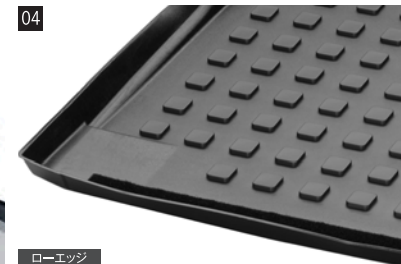

05 フロント・サンシェード

6,930円(税抜:6,300円)
M 247 671 10 00 MM

※画像は別車両となります。画像はイメージです。
※折り畳み式。収納ケースサイズ:731mm×1,475mm
※生地素材:ナイロン。新CIロゴマークをシルク印刷。

06 シリコンワイパーブレード (スノーワイパーブレード対応タイプ)

13,750円(税抜:12,500円)
0.1h
M 247 820 06 02 MM

※フロント2本セット。

07 アウターボディカバー

44,000円(税抜:40,000円)
M 247 600 70 00 MM