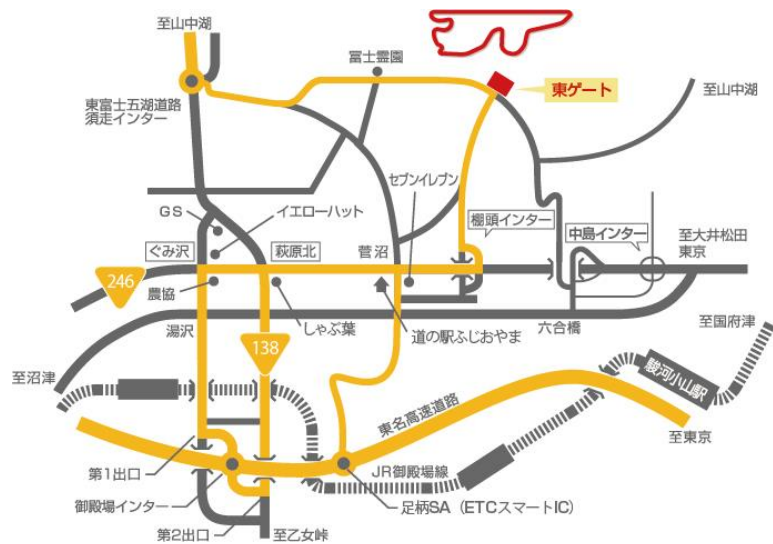

【アクセス】

お車でお越しの場合

-東名高速道路

御殿場インターチェンジより約20分

足柄スマートインターチェンジより約15分

-東富士五湖道路

須走インターチェンジより約10分

電車・新幹線でお越しの場合

-JR御殿場線「御殿場駅」からタクシーで約20分

高速バスでお越しの場合

-東京駅、新宿駅より（東名御殿場よりタクシー）

所要時間 約2時間

-羽田空港より（御殿場駅よりタクシー）

所要時間 約2時間30分

※当日入場する際は後日に送付されます、車両通行証をご提示ください。

《事務局連絡先》